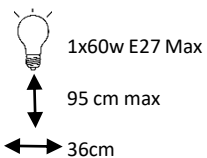

Vega

Suspensão
Suspension
Pendants