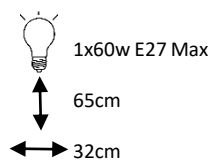

Mercurio

GRY Candeeiro de Mesa
Table Lamp
Lampe de Table