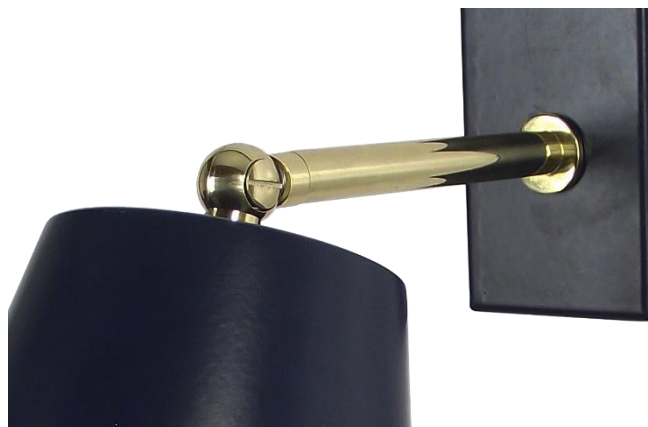

## Neptuno

Aplique  
Wall Lamp  
Applique

1x60w E27 Max

25cm

30cm Max D14cm

CORES LACADAS  
COULEURS PEINTURE  
PAINT COLORS

METAIS METALS MÉTAUX