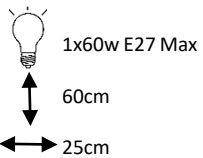

Terra

Candeeiro de Mesa
Table Lamp
Lampe de Table

METAIS METALS MÉTAUX