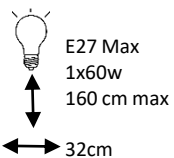

Neptuno

Candeeiro de Pé
Floor Lamp
Lampadaire