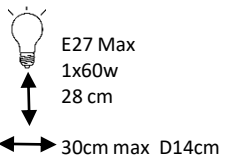

Urano

Aplique
Wall Lamp
Applique