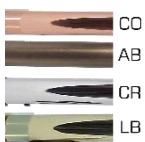

CORES LACADAS
COULEURS PEINTURE
PAINT COLORS