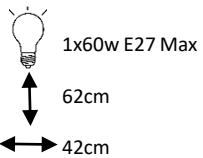

Urano

Candeeiro de Mesa
Table Lamp
Lampe de Table