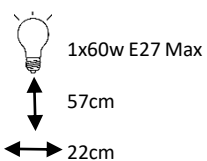

Neptuno

Candeeiro de Mesa
Table Lamp
Lampe de Table