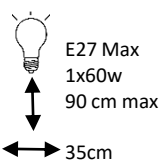

Alpha

Suspensão
Suspension
Pendants

METAIS METALS MÉTAUX

	GRY
	BL
	ST
	BK
	VI
	GR
	WH
	CA
	DBL
	BR

CORES LACADAS
COULEURS PEINTURE
PAINT COLORS