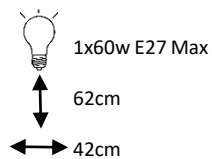

Urano

Candeeiro de Mesa
Table Lamp
Lampe de Table

	GRY
	BL
	ST
	BK
	VI
	GR
	WH
	CA
	DBL
	BR

CORES LACADAS
COULEURS PEINTURE
PAINT COLORS

METAIS METALS MÉTAUX

	CO
	AB
	CR
	LB