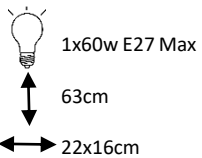

Acabamento
Finishing
Finition
ST+CR

201662

PONTOS
POINTS
33,095

Éris

Candeeiro de Mesa
Table Lamp
Lampe de Table