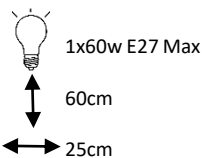

Jupiter

Candeeiro de Mesa
Table Lamp
Lampe de Table

METAIS METALS MÉTAUX