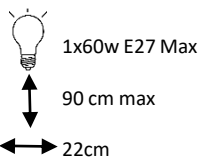

Acabamento
Finishing
Finition
ST+AB

2016105

PONTOS
POINTS
17,45

Terra

Suspensão
Suspension
Pendants

METAIS METALS MÉTAUX