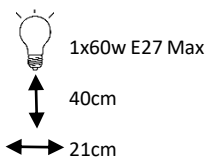

Terra pequeno

GRY Candeeiro de Mesa
Table Lamp
Lampe de Table

CORES LACADAS COULEURS PEINTURE PAINT COLORS		METAIS METALS MÉTAUX	
GRY	BL	CA	CO
ST	WH	DBL	AB
BK	GR	BR	CR
VI	CA		LB
GR			
WH			
CA			
DBL			
BR