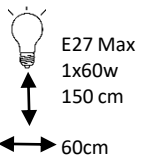

Urano

Candeeiro de Pé
Floor Lamp
Lampadaire