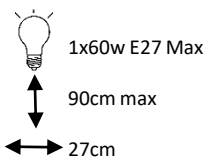

Ross

Suspensão
Suspension
Pendants