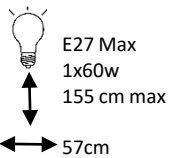

Marte

Candeeiro de Pé
Floor Lamp
Lampadaire