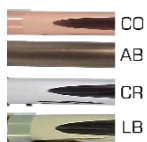

METAIS METALS MÉTAUX

CORES LACADAS
COULEURS PEINTURE
PAINT COLORS