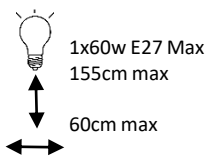

Mercurio

Candeeiro de Pé
Floor Lamp
Lampadaire