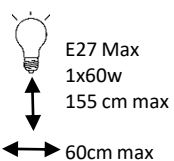

Neptuno

Candeeiro de Pé
Floor Lamp
Lampadaire