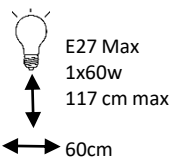

Neptuno

Candeeiro de Pé
Floor Lamp
Lampadaire

METAIS METALS MÉTAUX