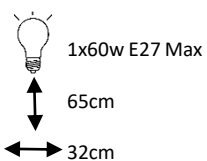

Mercurio

Candeeiro de Mesa
Table Lamp
Lampe de Table