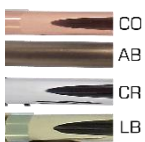

## Terra

Suspensão  
Suspension  
Pendants

METAIS METALS MÉTAUX

CORES LACADAS  
COULEURS PEINTURE  
PAINT COLORS

Acabamento  
Finishing  
Finition  
**BK+CO**

Acabamento  
Finishing  
Finition  
**WH+CO**

**201681**