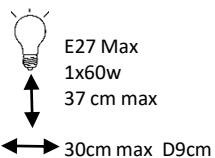

Pandora

Aplique
Wall Lamp
Applique