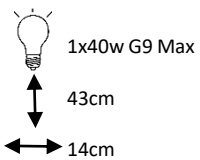

Saturno

Candeeiro de Mesa
Table Lamp
Lampe de Table