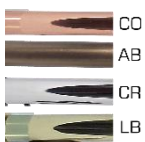

METAIS METALS MÉTAUX

CORES LACADAS
COULEURS PEINTURE
PAINT COLORS