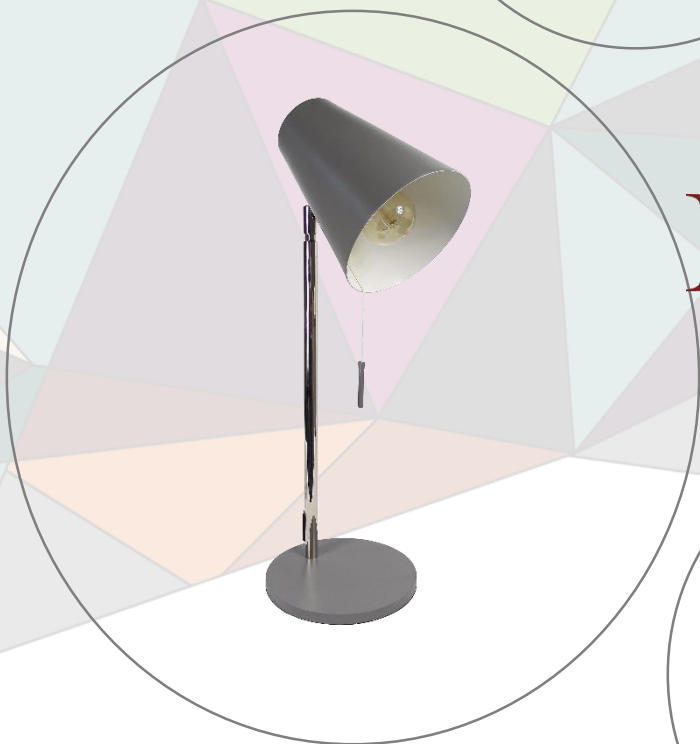

LATOARIA PonteRoi