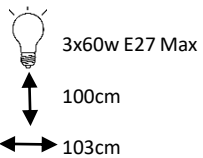

Pandora

Candeeiro de Teto
Lampadaire
Chandeliers