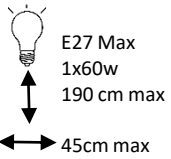

Neptuno Gigante

Candeeiro de Pé
Floor Lamp
Lampadaire