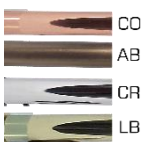

CORES LACADAS
COULEURS PEINTURE
PAINT COLORS