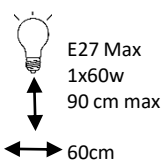

Acabamento
Finishing
Finition
ST

201684

PONTOS
POINTS
45,25

Luyten

Suspensão
Suspension
Pendants

METAIS METALS MÉTAUX