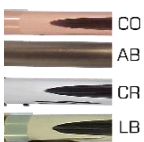

METAIS METALS MÉTAUX

CORES LACADAS
COULEURS PEINTURE
PAINT COLORS