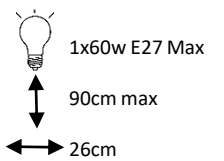

Terra

Suspensão
Suspension
Pendants