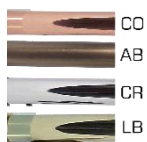

CORES LACADAS
COULEURS PEINTURE
PAINT COLORS