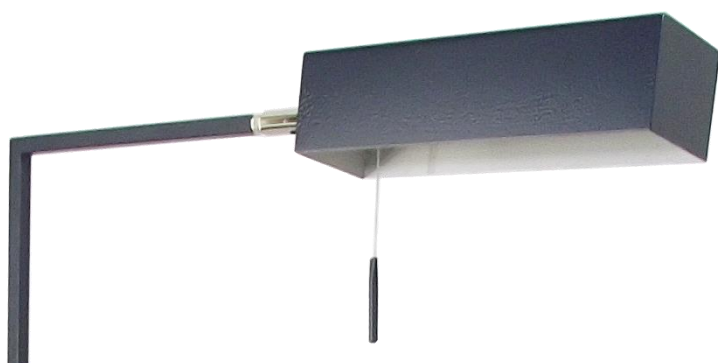

# VENUS

Acabamento  
Finishing  
Finition  
**DBL**

201692

PONTOS  
POINTS  
48,53