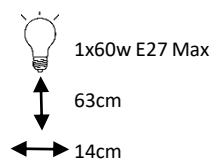

Haumea

Candeeiro de Mesa
Table Lamp
Lampe de Table

GRY
BL
ST
BK
VI
GR
WH
CA
DBL
BR

CORES LACADAS
COULEURS PEINTURE
PAINT COLORS

METAIS METALS MÉTAUX