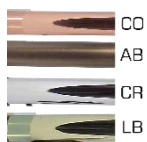

## Neptuno

Candeeiro de Mesa  
Table Lamp  
Lampe de Table

METAIS METALS MÉTAUX

CORES LACADAS  
COULEURS PEINTURE  
PAINT COLORS

Acabamento  
Finishing  
Finition  
**ST+CR**

201654

PONTOS  
POINTS  
30,06