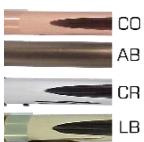

Marte

Aplique
Wall Lamp
Applique

E27 Max
1x60w
26 cm max
↕
↔ 35cm max D18,5

METAIS METALS MÉTAUX

CORES LACADAS
COULEURS PEINTURE
PAINT COLORS