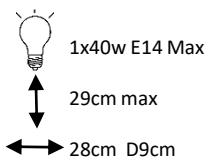

Titan.

Aplique
Wall Lamp
Applique