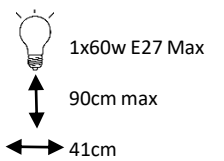

Epsilon

Suspensão
Suspension
Pendants

METAIS METALS MÉTAUX