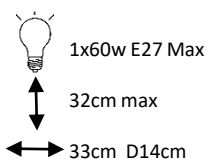

Mercurio

Aplique
Wall Lamp
Applique