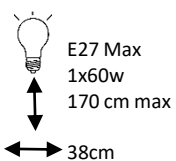

Jupiter

Candeeiro de Pé
Floor Lamp
Lampadaire