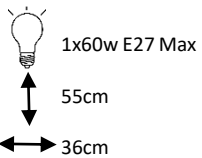

Marte

Candeeiro de Mesa
Table Lamp
Lampe de Table