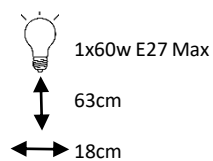

Plutao

Candeeiro de Mesa
Table Lamp
Lampe de Table