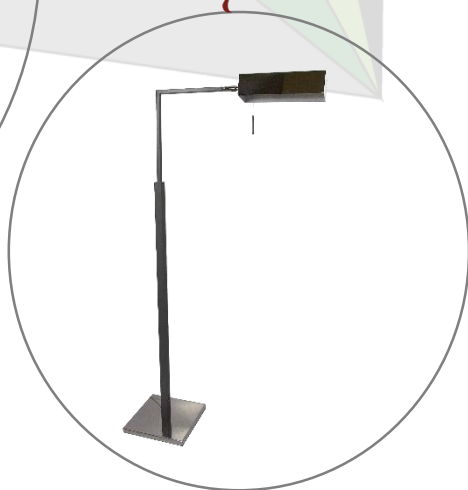

WORLDS collection
Design by Caldas Brothers