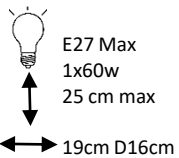

## Jupiter

Aplique  
Wall Lamp  
Applique

METAIS METALS MÉTAUX

CORES LACADAS  
COULEURS PEINTURE  
PAINT COLORS

PONTOS  
POINTS  
**32,14**