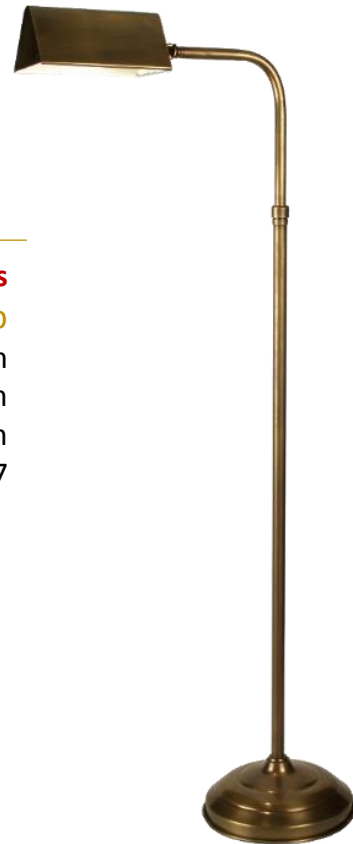

Max Pot: 1x60w E27

REF CP10 **81,25Pts**

CP10 Cand.Pé | Floor Lamp

A 140cm

L 67cm

P 24cm

Max Pot: 1x60w E27

REF CP01 **60Pts**