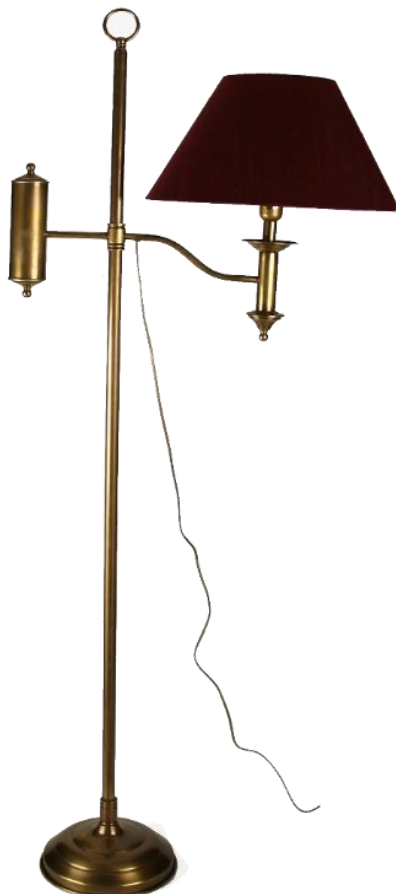

L 22cm

P 37cm

Max Pot: 1x40w G9

REF CP03 **50Pts**

CP03 Cand.Pé | Floor Lamp

A 137cm

L 24cm

P 24cm

Max Pot: 1x60w E27

REF CP10 **81,25Pts**

CP10 Cand.Pé | Floor Lamp

A 140cm

L 67cm

P 24cm

Max Pot: 1x60w E27

REF CP01 **60Pts**

CP01 Cand.Pé | Floor Lamp

A 137cm

L 37cm

P 24cm

Max Pot: 1x60w E27

REF CP08 **130Pts**

CP08 Cand.Pé | Floor Lamp

A 155cm