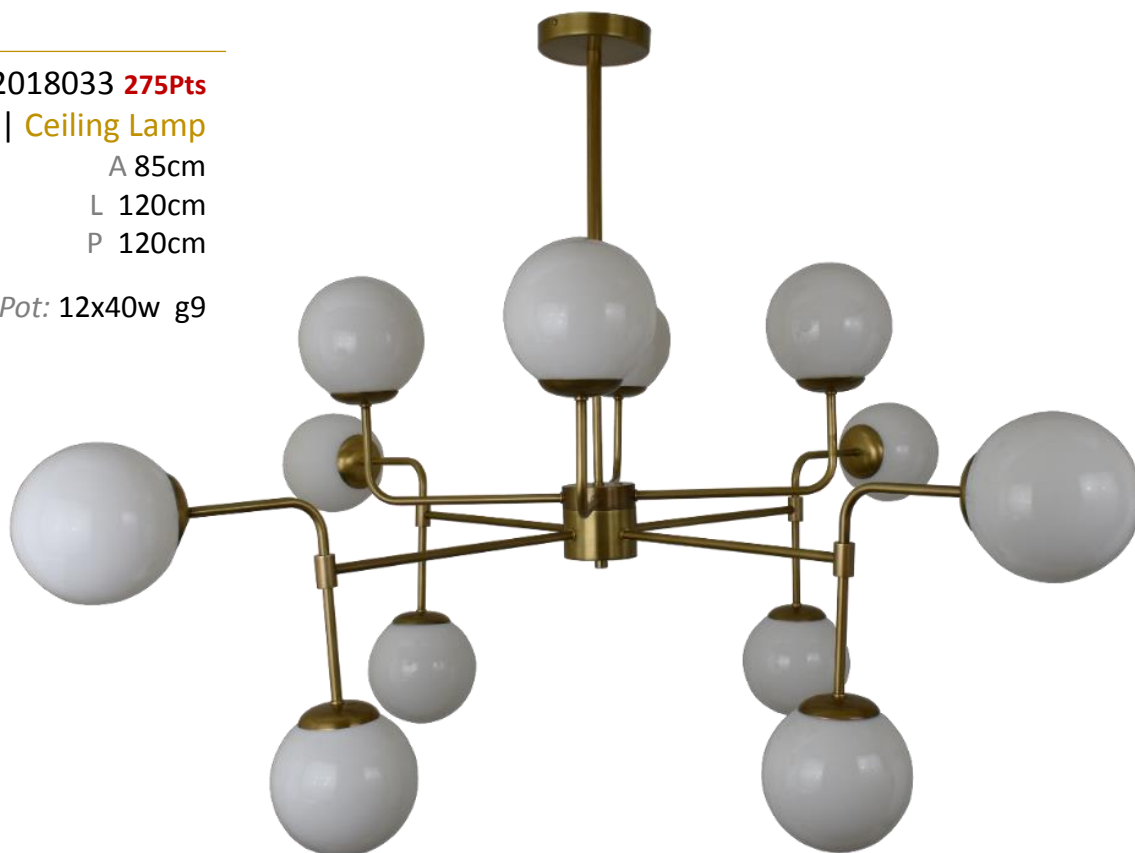

CEILING LAMPS

REF 2018033 **275Pts**
ACHIRD Cand.Teto | Ceiling Lamp

A 85cm
L 120cm
P 120cm

Max Pot: 12x40w g9

REF 2018027 **225Pts**
GIEDI Cand.Teto | Ceiling Lamp

A 58cm
L 74cm
P 74cm

Max Pot: 12x40w E14

REF 2017002 **140Pts**
ARCTURUS Cand.Teto | **Ceiling Lamp**
A 103cm
L 62cm
P 62cm
Max Pot: 12x60w E27

REF 201701 **130Pts**
RIGUEL Cand.Teto | **Ceiling Lamp**
A 93cm
L 93cm
Max Pot: 13x60w E27

REF 2016108 **177,5Pts**
PANDORA Cand.Teto | **Ceiling Lamp**
A 100cm
L 103cm
Max Pot: 3x60w E27 Max

Y

REF 2016109 **179Pts**
TITAN Cand.Teto | **Ceiling Lamp**
A 128cm
L 100cm
Max Pot: 6x60w E27 Max

REF 201040
201040 Aplique | Wall Lamp
A 70cm
L 75cm
P 22cm
Max Pot: 5x40w E14

REF CT36 **175Pts**
CT36 Cand.Teto | Ceiling Lamp
A 70cm
L 75cm
Max Pot: 10x40w E14

REF 201703 **162,5Pts**

PRÓCION Cand.Teto | Ceiling Lamp