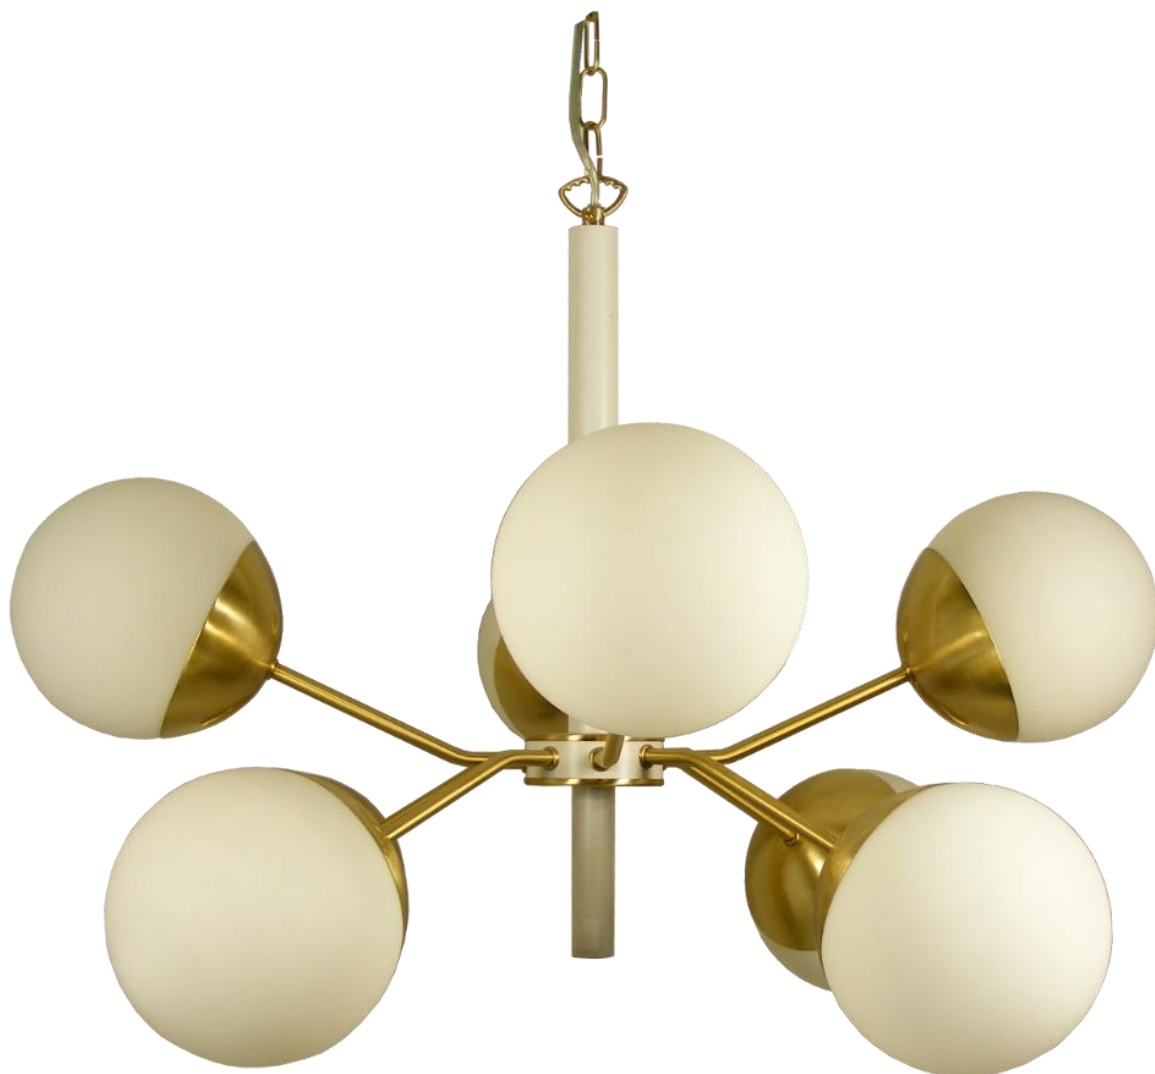

CT06.5 Cand.Teto | **Ceiling Lamp**

A 50cm

L 45cm

Max Pot: 5x40w E14

REF CT06.10Q **175Pts**

CT06.10Q Cand.Teto | **Ceiling Lamp**

A 62cm

L 79cm

Max Pot: 10x40w E14

REF 201609 **90Pts**
201609 Cand.Pé | **Floor Lamp**
A 180cm
L 64cm
Max Pot: 4x40w G9

REF 201606 **120Pts**
201606 Cand.Teto | **Ceiling Lamp**
A 52cm
L 116cm
Max Pot: 6x40w G9

REF 201617 **57,5Pts**
201617 Cand.Mesa | **Table Lamp**
A 58cm
L 62cm
Max Pot: 2x40w G9

REF 201607 **125Pts**
201607 Cand.Teto | **Ceiling Lamp**
A 54cm
L 66cm
Max Pot: 6x40w G9

REF 201620 **87,5Pts**

201620 Cand.Teto | **Ceiling Lamp**

A 56cm

L 60cm

Max Pot: 2x60w E27 Max

REF 201608 **150Pts**