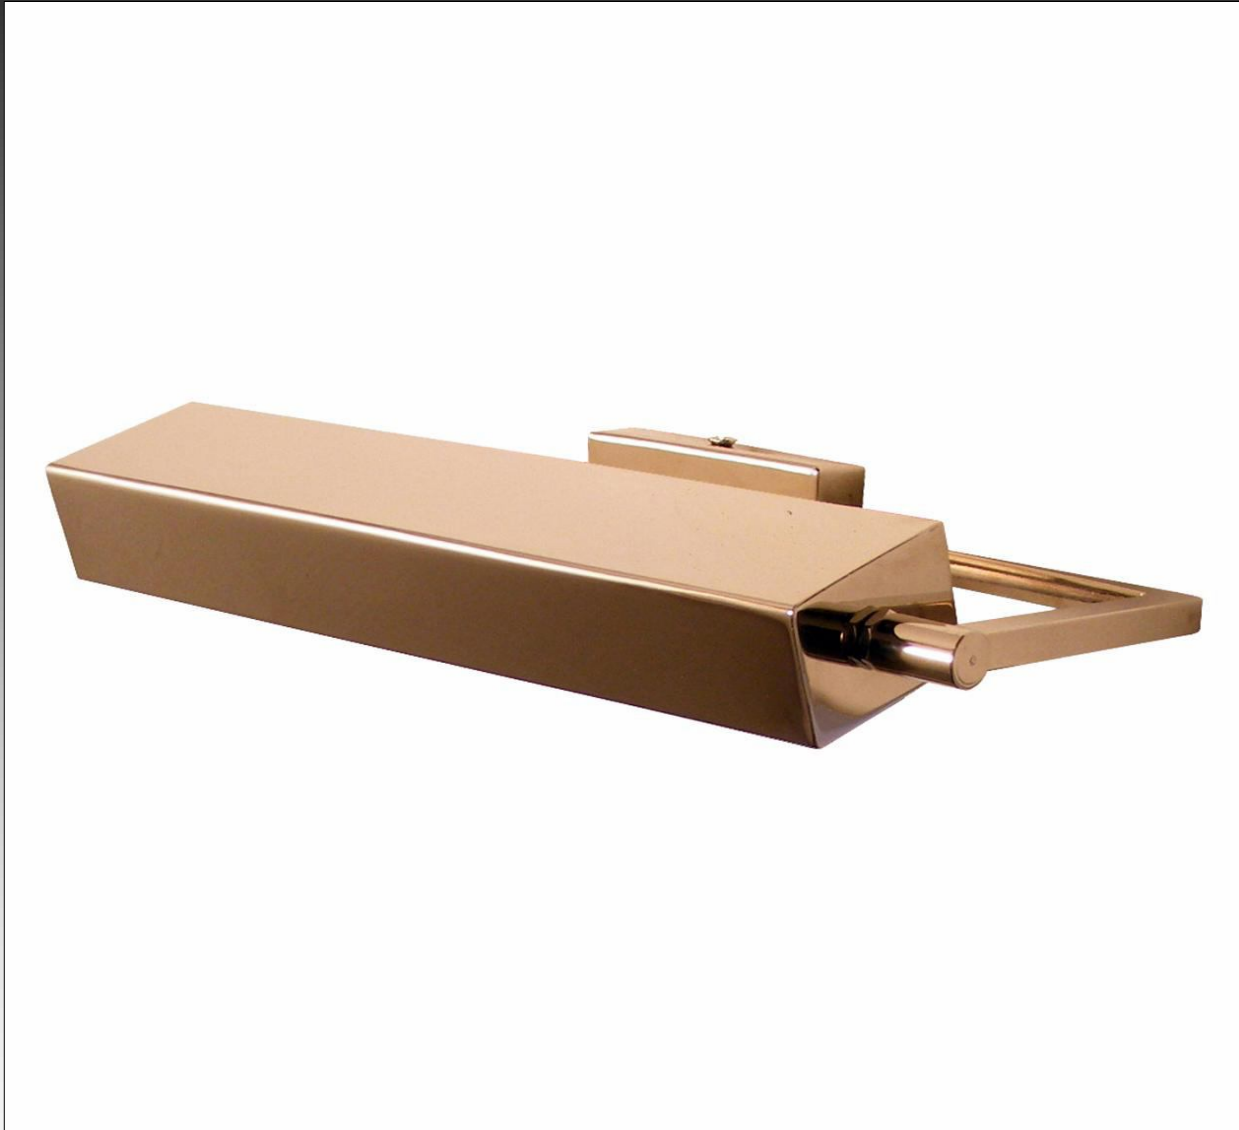

-Acabamentos em latão | Brass finishing

AB

PB

CR

BC

VG

Model number	Lenght measures (cm)
	Medidas em comprimento (cm)
R08	25 | 30 | 35 | 40 | 45 | 50 | 60