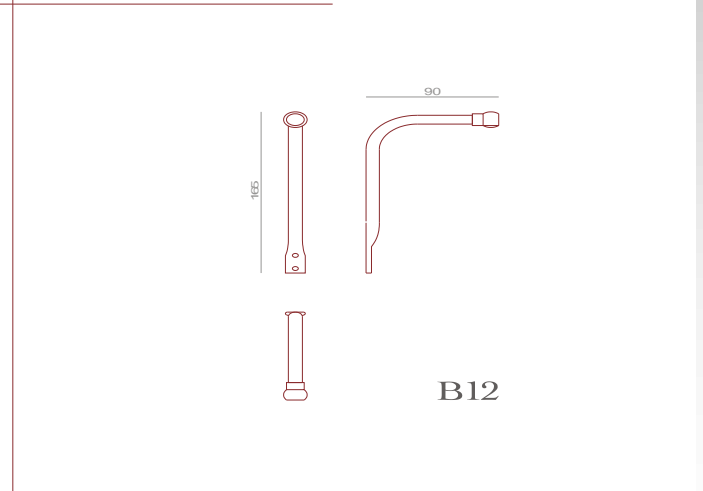

BC

VG

Model number	Lenght measures (cm)
	Medidas em comprimento (cm)
R01	25 30 35 40 45 50 60

-Acabamentos em latão | Brass finishing

AB

PB

CR

BC

VG

Model number	Lenght measures (cm)
	Medidas em comprimento (cm)
R02	25 30 35 40 45 50 60

-Acabamentos em latão | Brass finishing

AB

PB

CR

BC

VG

40mm

60mm

B07

B10

B08

B11

B09

B12