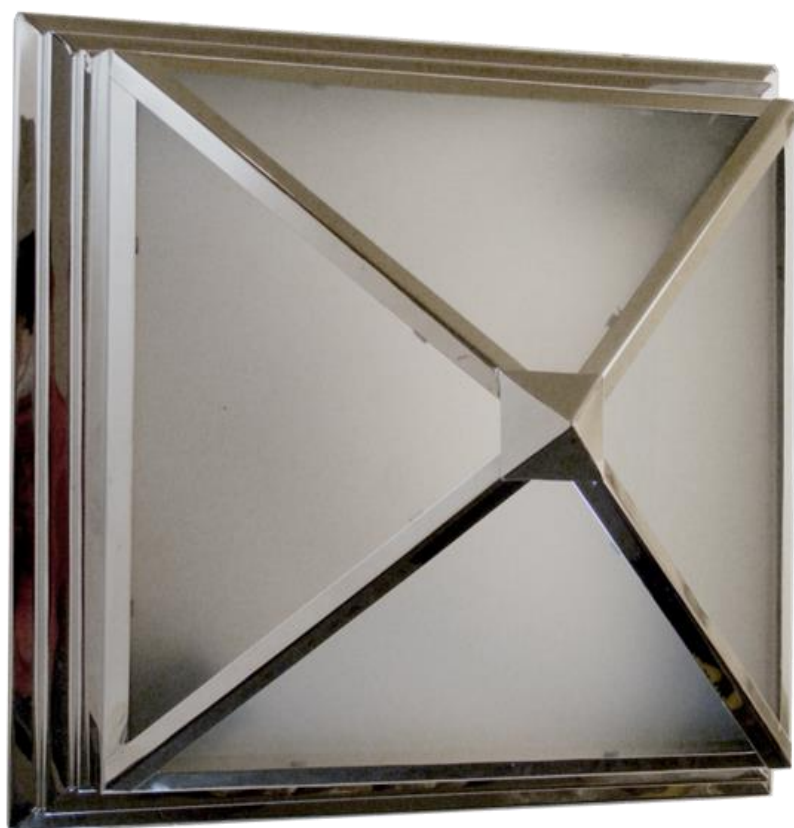

# **Meias Lanternas interior** **Interior Lanterns**

---

REF 201043 **83 pts**  
TARANTO  $\frac{1}{2}$  Lanterna | Wall Lantern  
A 30cm  
L 30cm  
P 14cm  
Max Pot: 1X60W E27

---

REF 201046 **135 pts**  
RAVENA  $\frac{1}{2}$  Lanterna | Wall Lantern  
A 40cm  
L 40cm  
P 15cm  
Max Pot: 2X60W E27