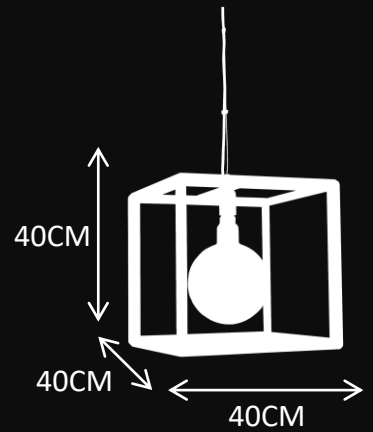

MÁX.POWER: 3X60 E-27
MÁX.POWER: 1X60 E-27
MÁX.POWER: 2X60 E-27