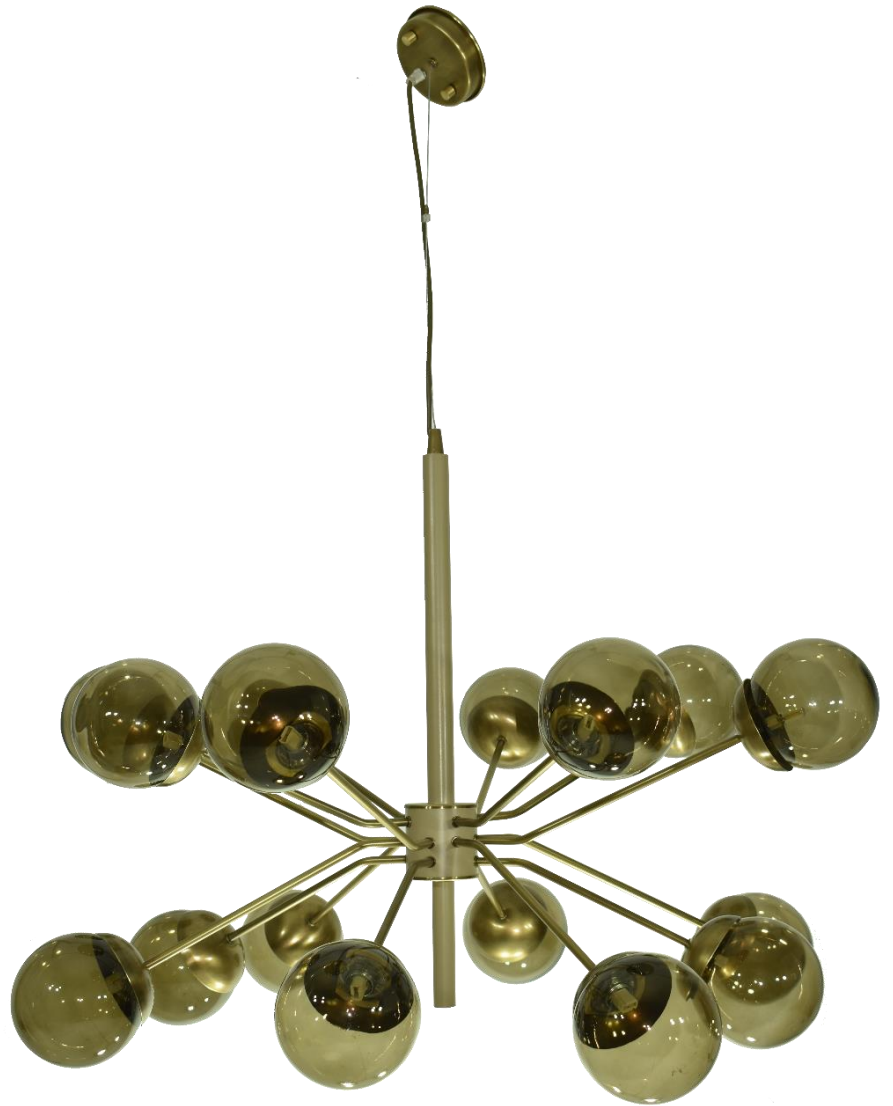

MÁX.POWER: 12X40 G9

REF: 2019023

MÁX.POWER: 8X40 G9

REF: 2019024

MÁX.POWER: 16X40 G9

REF: 2019031

MÁX.POWER: 3X60 E-27

LANTERNS