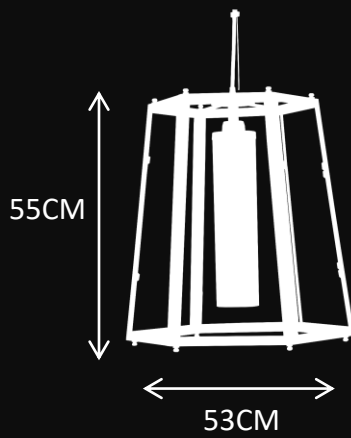

REF: 2019026.G