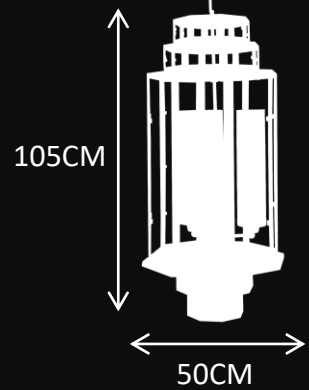

MÁX.POWER: LED T8
9W 810LM 3000K

MÁX.POWER: 1X60 E-27