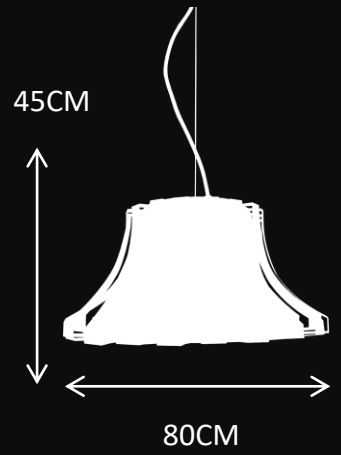

MÁX.POWER: 12X40 G9

REF: 2019023

MÁX.POWER: 8X40 G9

REF: 2019024

MÁX.POWER: 16X40 G9

REF: 2019031

MÁX.POWER: 3X60 E-27

LANTERNS