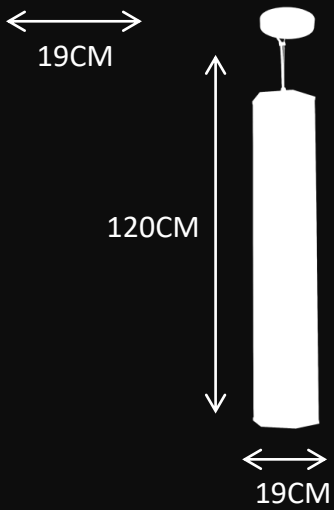

MÁX.POWER: 2X60 E-27