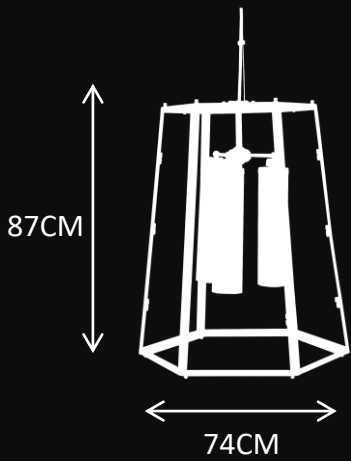

REF: 2019026.G