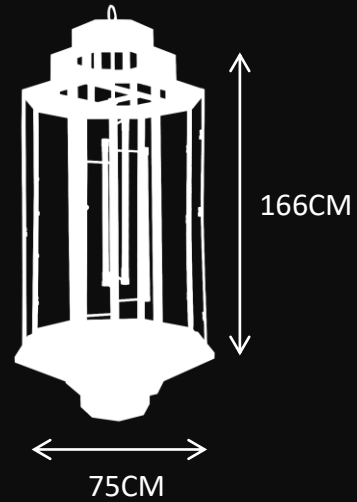

MÁX.POWER: LED T8
9W 810LM 3000K

MÁX.POWER: 1X60 E-27