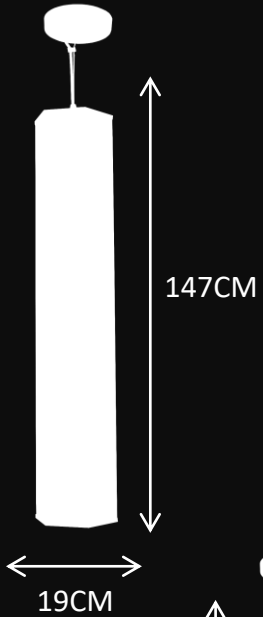

MÁX.POWER: 2X60 E-27