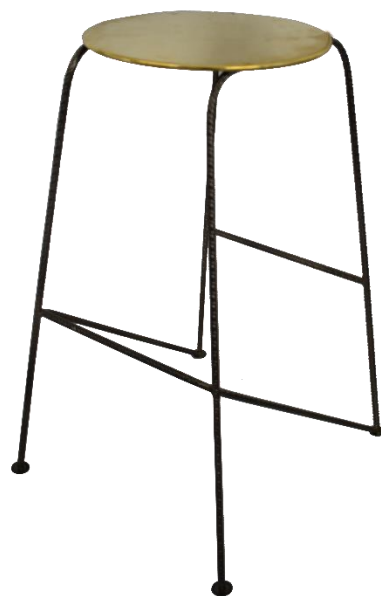

REF 2018047

Banco de Bar | **Bar Bench**

A 73cm

L 45cm

P 50cm

Banco com acabamento em Latão Brilhante e Negro
Bench with Bright Brass and Black finish