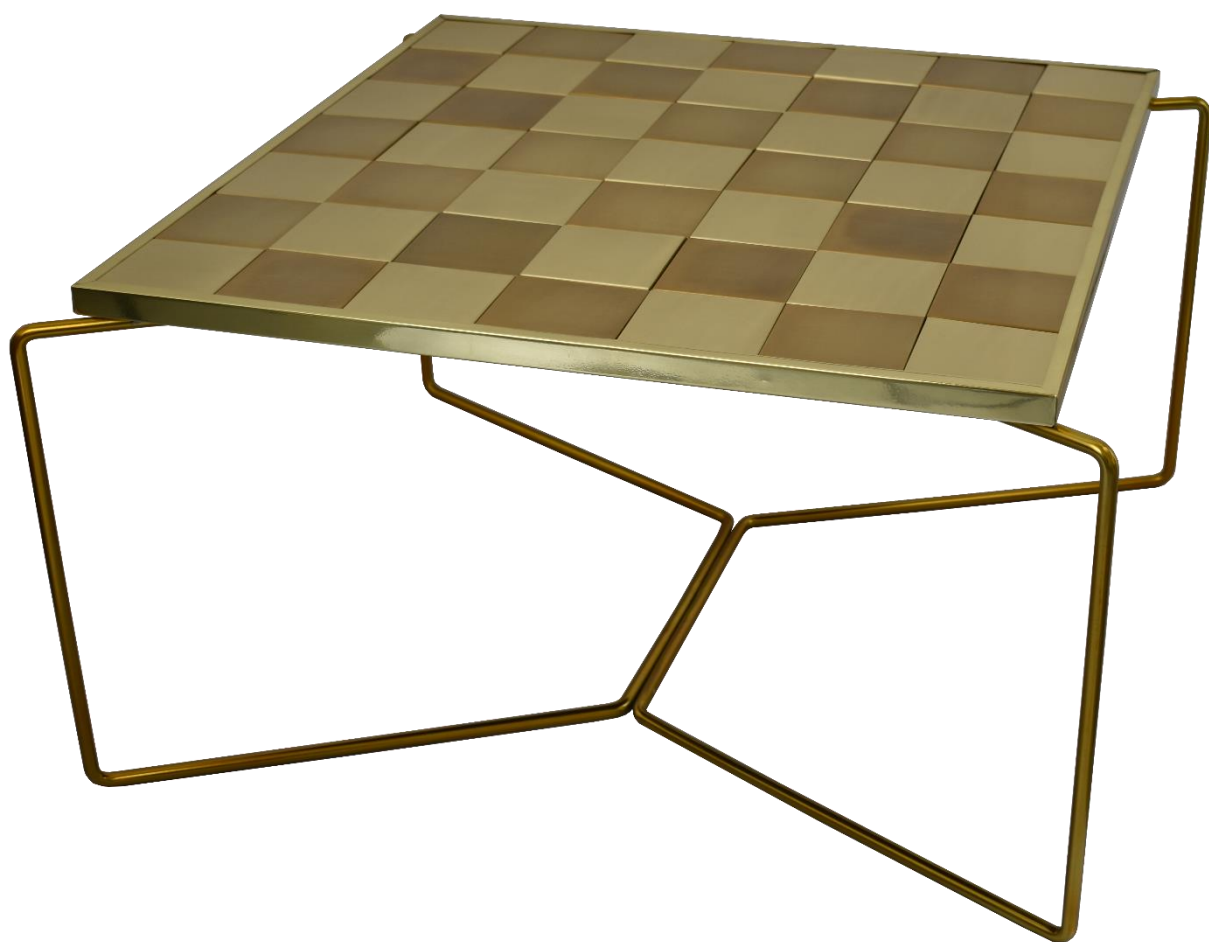

L 45cm

P 50cm

Cadeira com acabamento em Latão Brilhante e Negro
Chair with Bright Brass and Black finish

REF 2018047

Banco de Bar | **Bar Bench**

A 73cm

L 45cm

P 50cm

Banco com acabamento em Latão Brilhante e Negro
Bench with Bright Brass and Black finish

REF 2018045

Mesa | Table

A 46cm

L 81cm

P 81cm

Mesa com acabamento em Latão Satinado e Latão oxidado

Table with Satin Brass Finish and Antique Brass