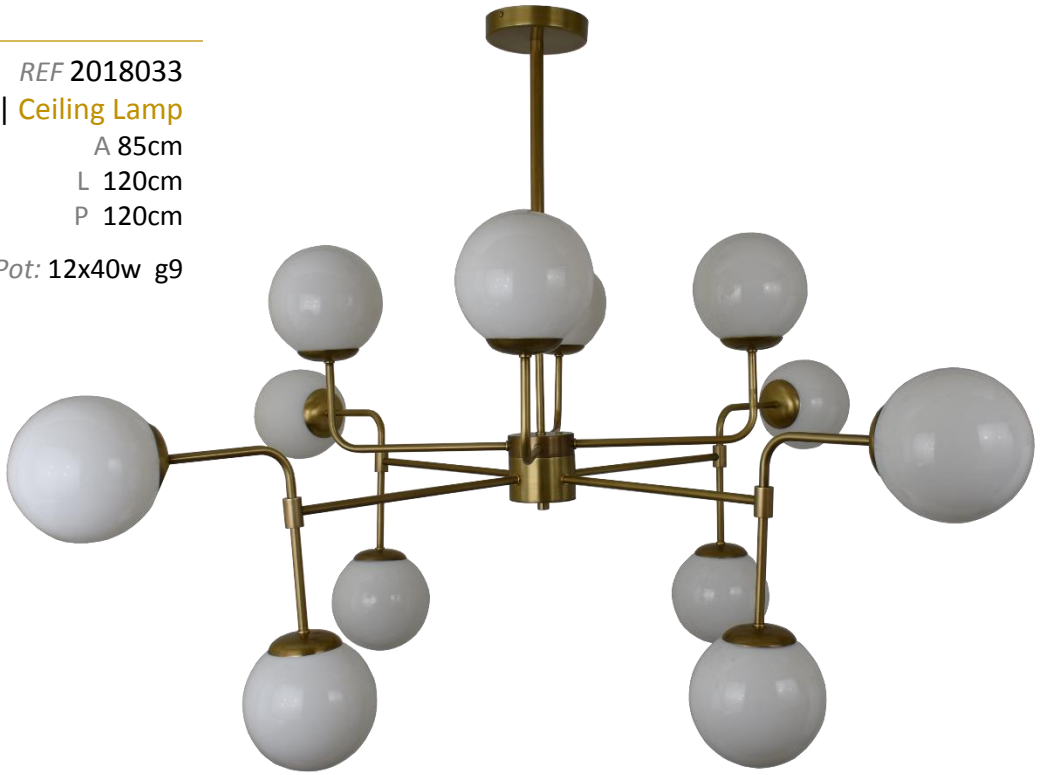

PLUMA Cand.Mesa | Table/Desk Lamp

A 60cm

L 25cm

P 25cm

Max Pot: 1x60w E27

REF 2018033
ACHIRD Cand.Teto | Ceiling Lamp

A 85cm
L 120cm
P 120cm

Max Pot: 12x40w g9

REF 2018027

GIEDI Cand.Teto | Ceiling Lamp

A 58cm
L 74cm
P 74cm

Max Pot: 12x40w E14

REF 2017002

ARCTURUS Cand.Teto | Ceiling Lamp

A 103cm

L 62cm