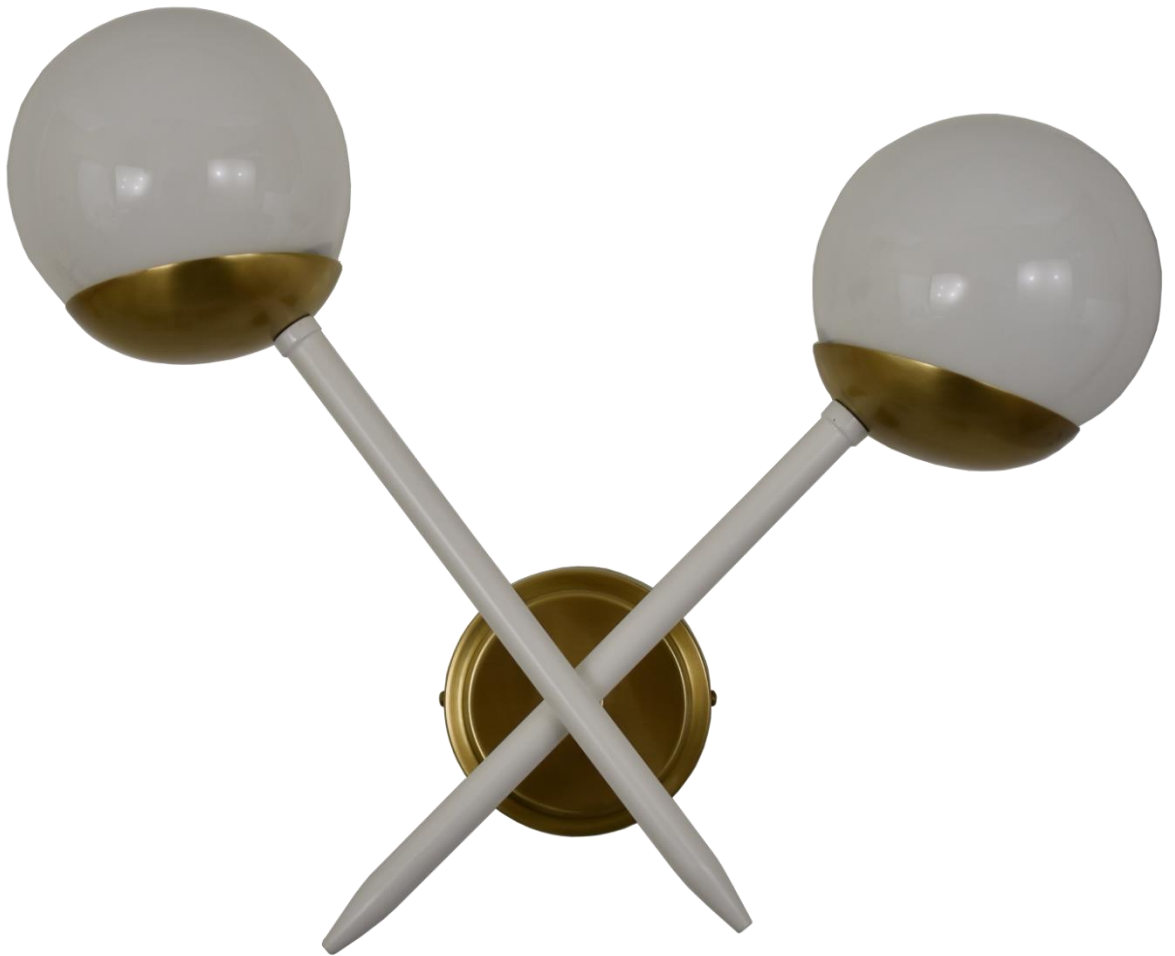

REF 2018002
YASMIN Aplique | Wall Lamp
A 23cm FLEX
L 32cm
P 28cm FLEX
Max Pot: 1x40w g9
Led 3v

REF 2018009
LÍRIO Aplique | Wall Lamp
A 18cm
L 14cm
P 19cm
Max Pot: 1x40w g9

REF 2018003

DAISY Aplique | Wall Lamp