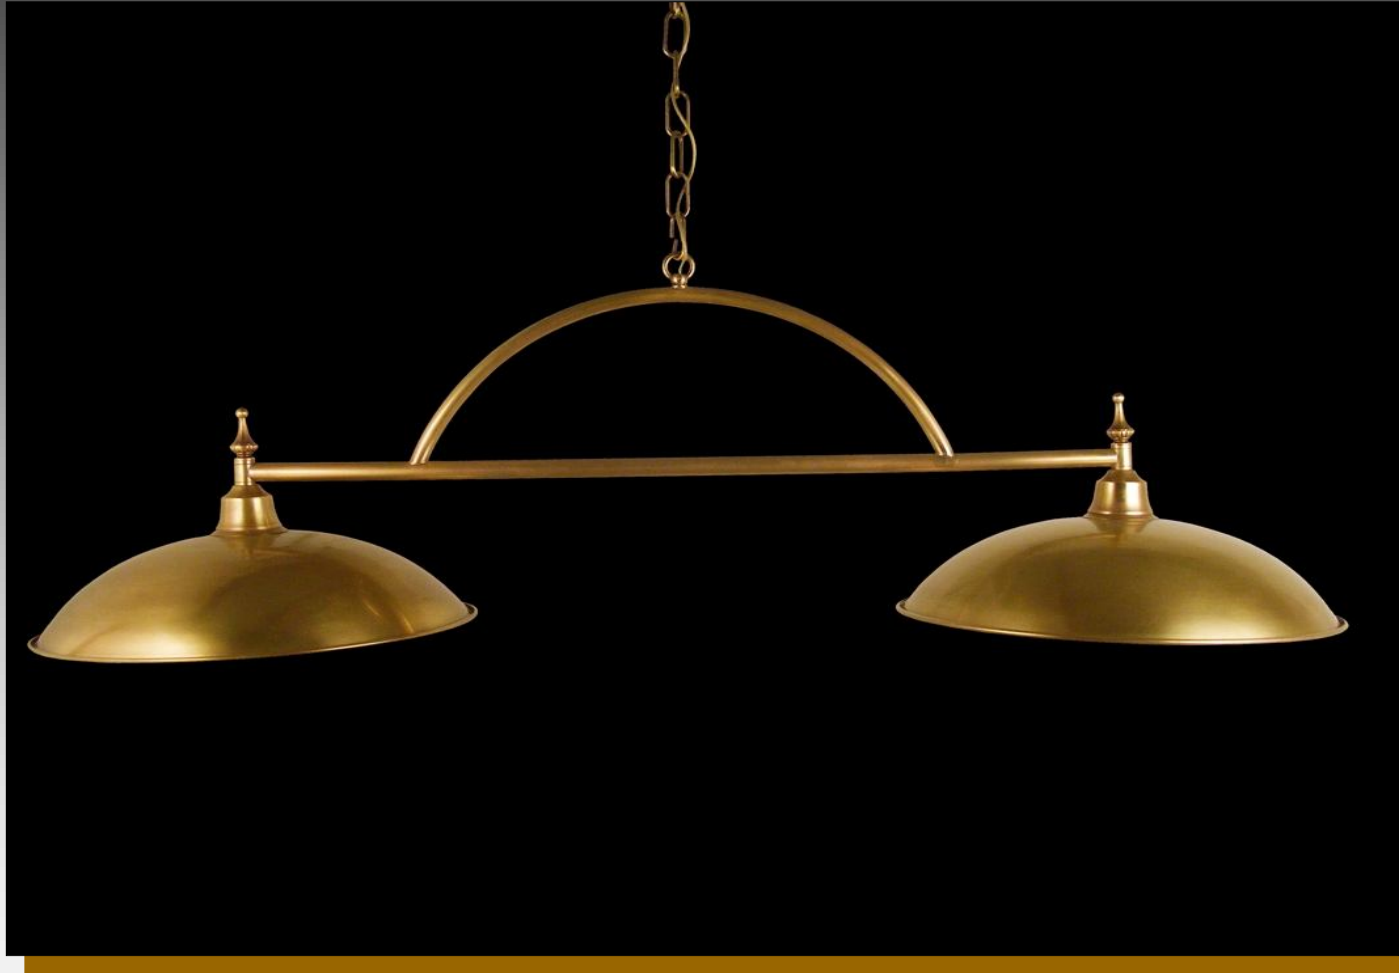

Candeeiros Tecto | Chandelliers

-Acabamentos em latão | **Brass finishing**

AB

PB

CR

BC

VG

Model Number	Total Height Total Altura	Total Width Total Largura	Total Depth Profundidade	Wattage Max.Pot.	Finish Acabamento
CT17	34cm	120cm	-	2X60W E-27	AB