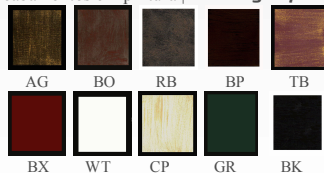

-Acabamentos em pintura | *Finishing in painting*