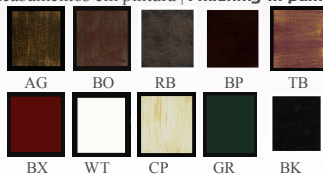

-Acabamentos em pintura | *Finishing in painting*