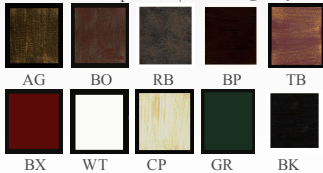

-Acabamentos em pintura | *Finishing in painting*