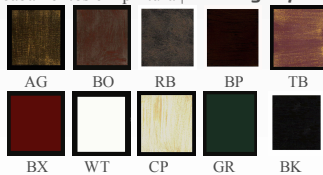

-Acabamentos em pintura | *Finishing in painting*