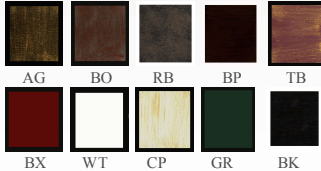

-Acabamentos em pintura | *Finishing in painting*