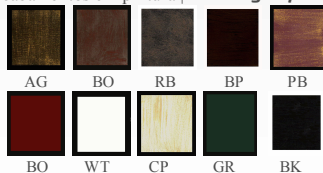

-Acabamentos em pintura | *Finishing in painting*