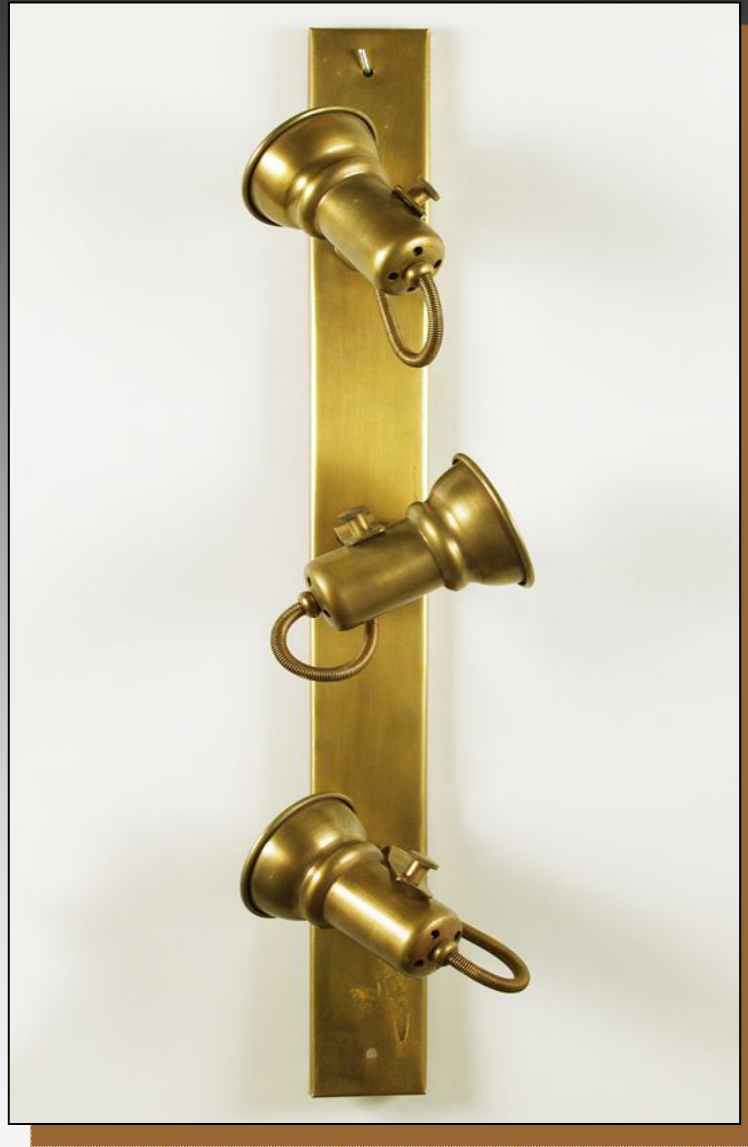

Apliques | Wall Lights

-Acabamentos em latão | **Brass finishing**

AB

PB

CR

BC

VG

Model Number	Total Height Total Altura	Total Width Total Largura	Total Depth Profundidade	Wattage Max.Pot.	Finish Acabamento
AP66	60cm	13cm	14cm	3X40W E-14	AB