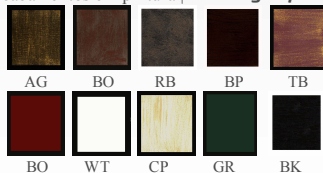

Model Number	Total Height Total Altura	Total Width Total Largura	Total Depth Profundidade	Wattage Max.Pot.	Finish Acabamento
CT24.8	86cm	75cm	-	8X40W E-14	AG