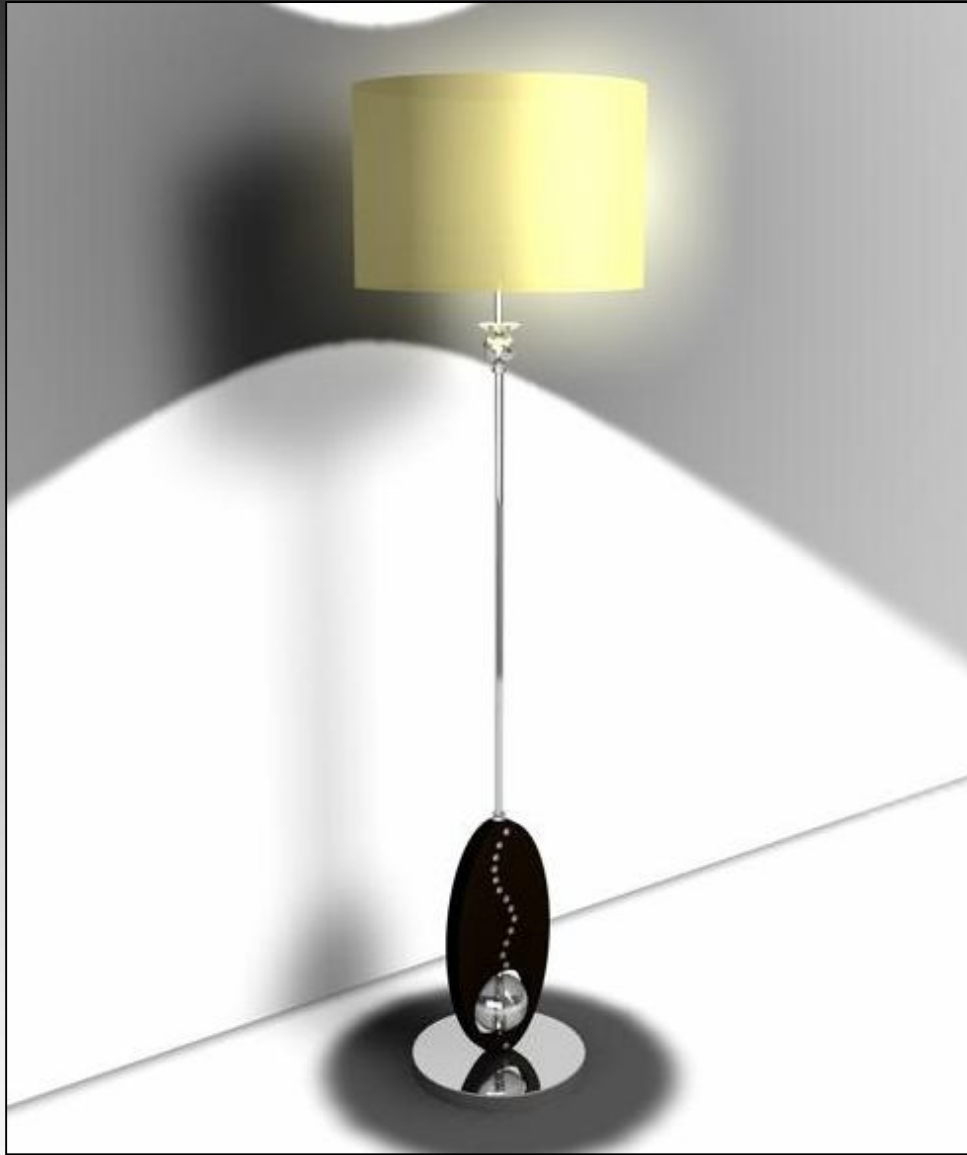

Candeeiros Pé | Floor Lamps

-Acabamentos em latão | **Brass finishing**

AB

PB

CR

BC

VG

Model Number	Total Height Total Altura	Total Width Total Largura	Total Depth Profundidade	Wattage Max.Pot.	Finish Acabamento
CP27	135cm	25cm	-	1X60W E-27	CR