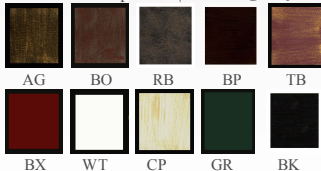

-Acabamentos em pintura | *Finishing in painting*