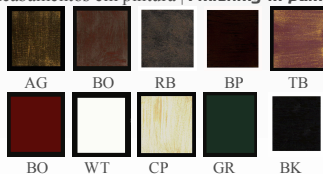

-Acabamentos em pintura | *Finishing in painting*