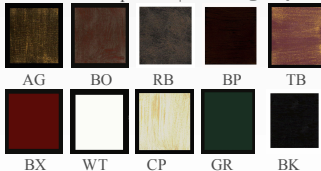

Model Number	Total Height Total Altura	Total Width Total Largura	Total Depth Profundidade	Wattage Max.Pot.	Finish Acabamento
RU01	85cm	75cm	-	10X40W E-14	BP

RU01