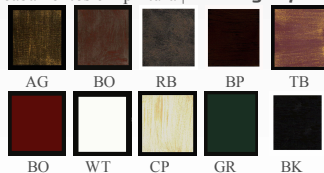

-Acabamentos em pintura | *Finishing in painting*