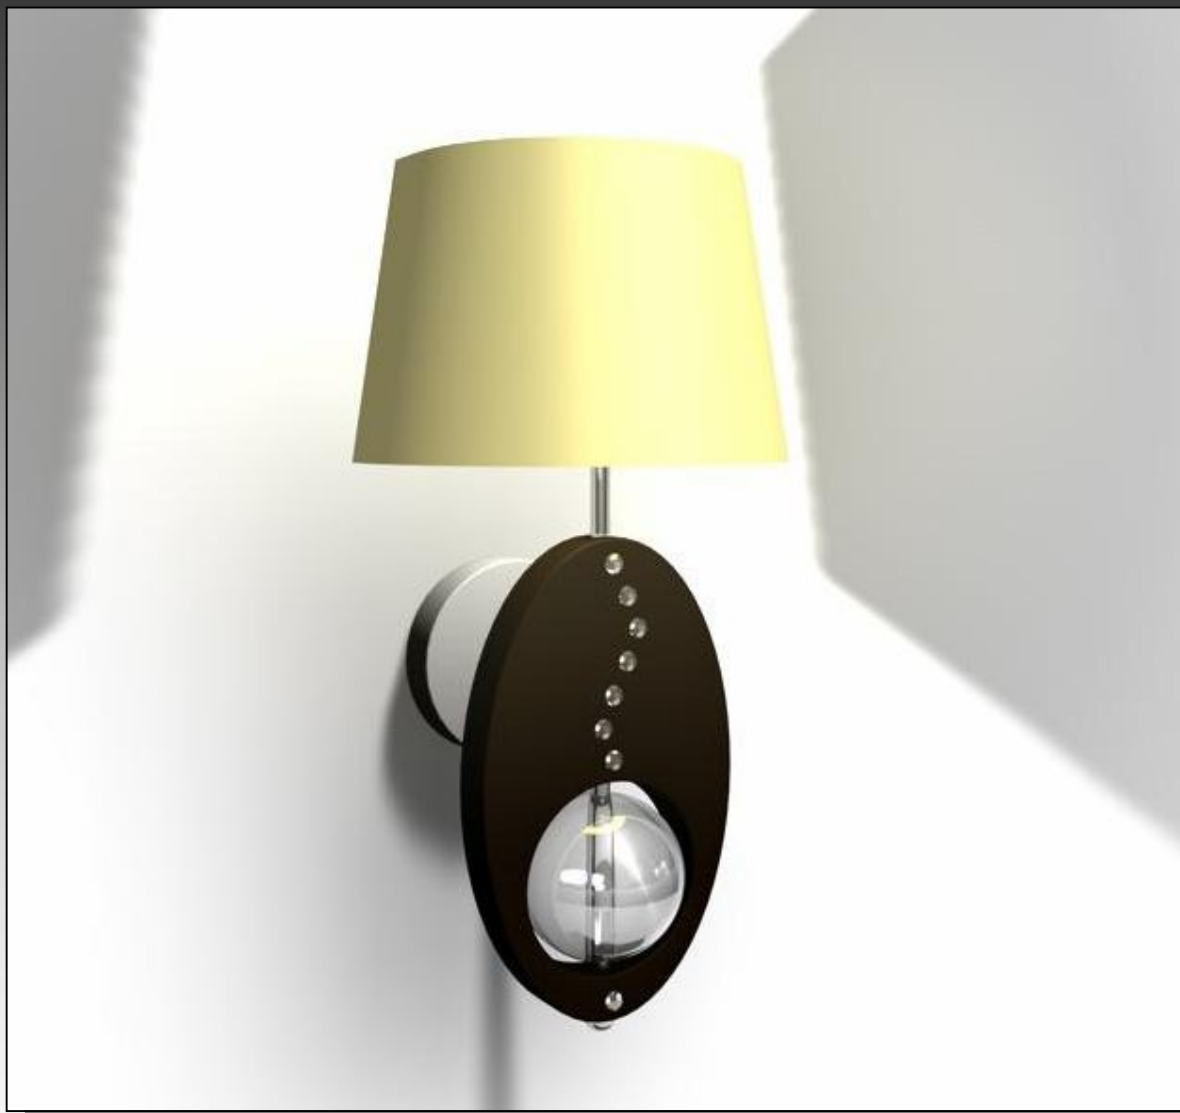

# Apliques | Wall Lights

-Acabamentos em pintura | *Finishing in painting*

Model Number	Total Height Total Altura	Total Width Total Largura	Total Depth Profundidade	Wattage Max.Pot.	Finish Acabamento
AP67	45cm	40cm	20cm	2X40W E-14	GR+Gold