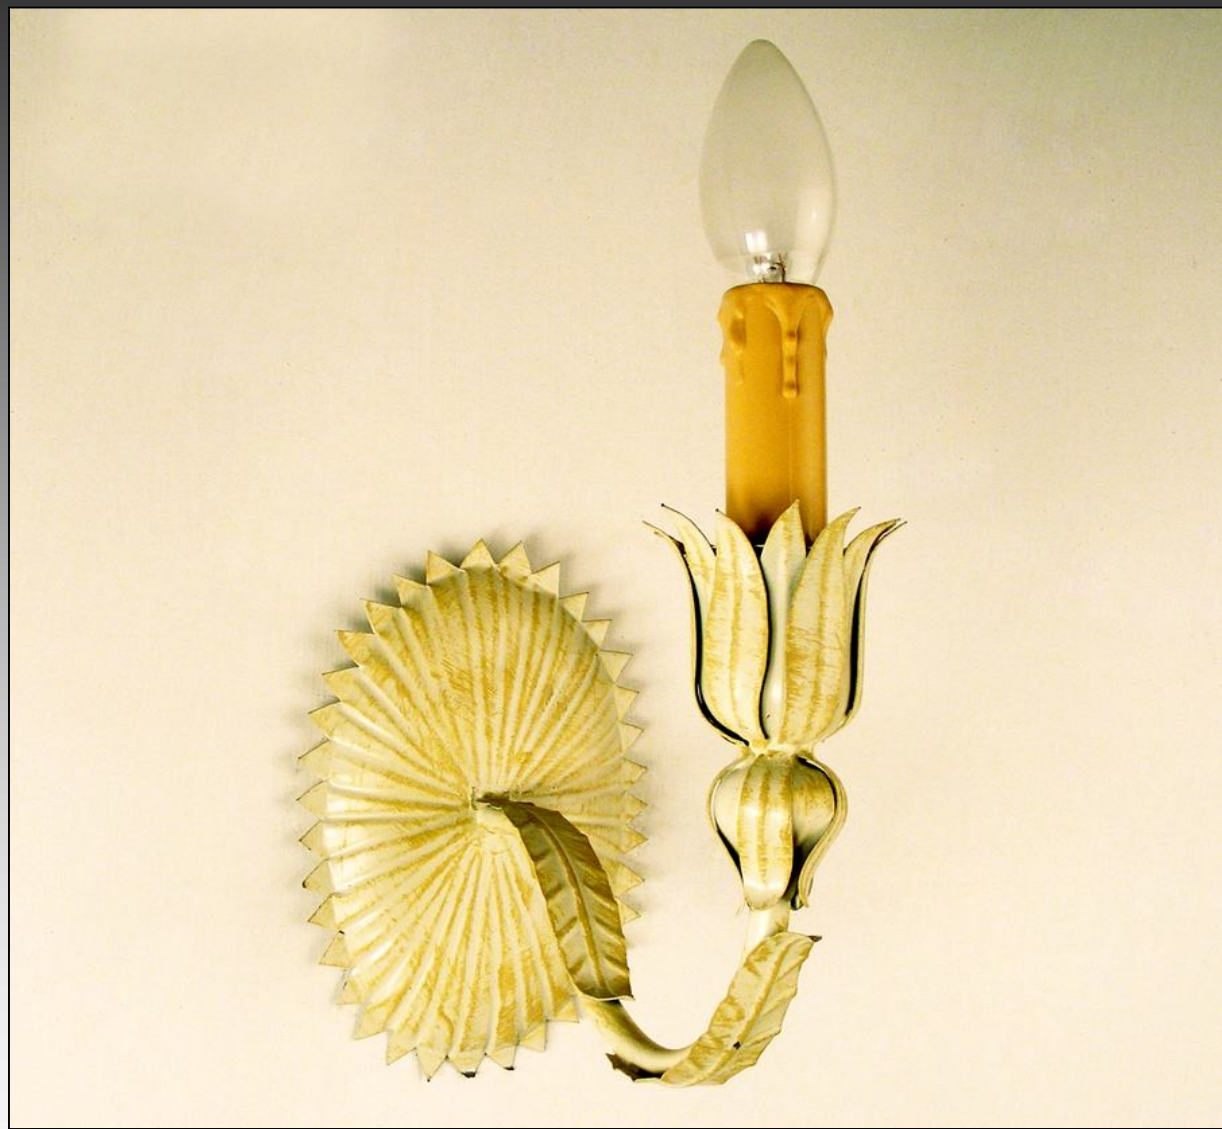

# Apliques | Wall Lights

-Acabamentos em pintura | *Finishing in painting*

Model Number	Total Height Total Altura	Total Width Total Largura	Total Depth Profundidade	Wattage Max.Pot.	Finish Acabamento
AP25	53cm	47cm	29cm	3X40W E-14	AG