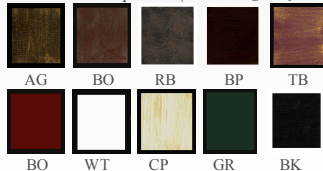

-Acabamentos em pintura | *Finishing in painting*