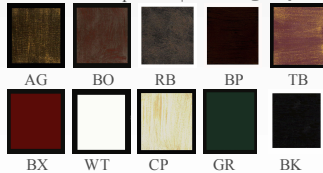

-Acabamentos em pintura | *Finishing in painting*