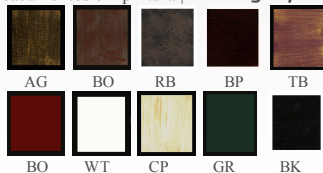

-Acabamentos em pintura | *Finishing in painting*