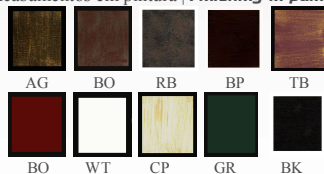

-Acabamentos em pintura | *Finishing in painting*