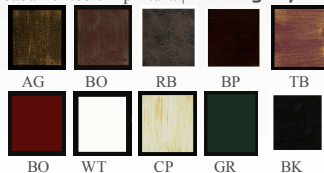

-Acabamentos em pintura | *Finishing in painting*