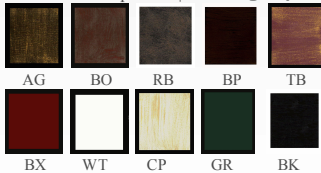

Model Number	Total Height Total Altura	Total Width Total Largura	Total Depth Profundidade	Wattage Max.Pot.	Finish Acabamento
RU07	40cm	27cm	-	2X40W E-14	RB

RU07

200