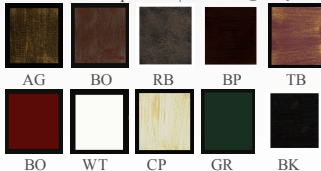

-Acabamentos em pintura | *Finishing in painting*