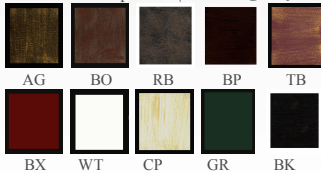

-Acabamentos em pintura | *Finishing in painting*