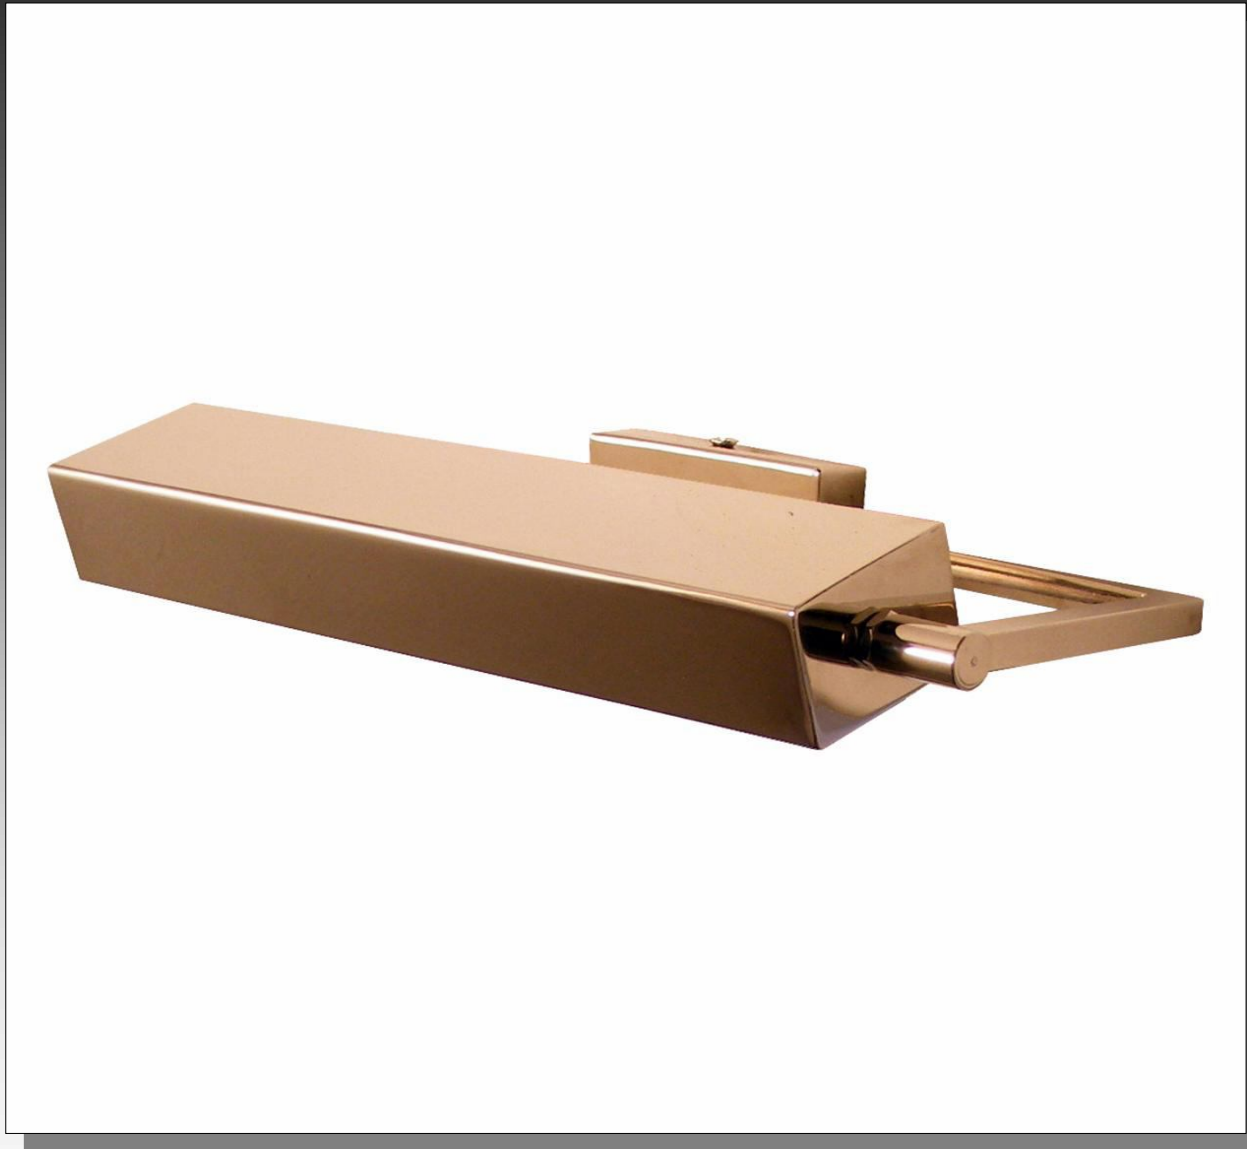

-Acabamentos em latão | **Brass finishing**

AB

PB

CR

BC

VG

Model number	Lenght measures (cm) Medidas em comprimento (cm)
R08	25 | 30 | 35 | 40 | 45 | 50 | 60