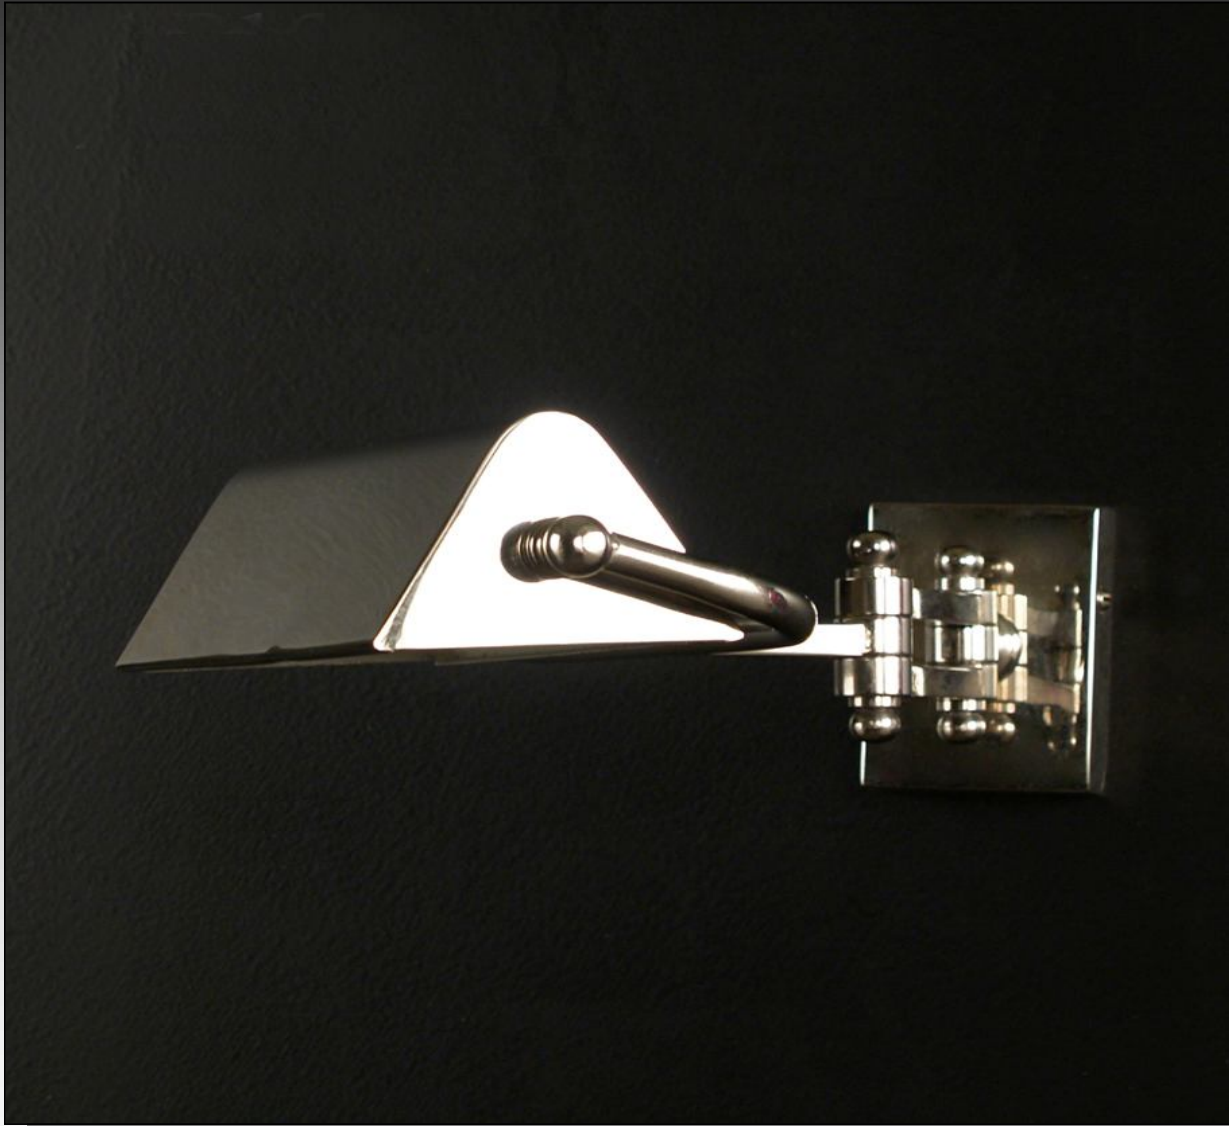

# Apliques | Wall Lights

-Acabamentos em latão | **Brass finishing**

AB

PB

CR

BC

VG

Model Number	Total Height Total Altura	Total Width Total Largura	Total Depth Profundidade	Wattage Max.Pot.	Finish Acabamento
AP10	36cm	22cm	32cm	1X60W E-27	AB