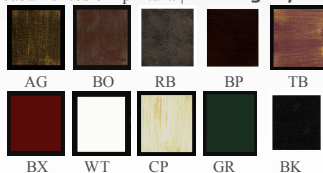

Model Number	Total Height Total Altura	Total Width Total Largura	Total Depth Profundidade	Wattage Max.Pot.	Finish Acabamento
RU02	60cm	66cm	-	6X40W E-14	CP