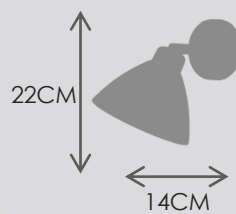

6304S V11TR
1X40W G9 MAX