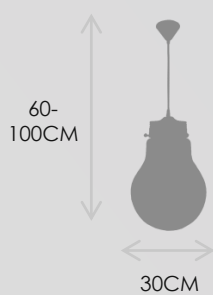

5264S VE
1X60W E27 MAX

Ce verre est fait soufflé. Les petites imperfections que vous pouvez sur cet article sont la preuve qu'il a été réalisé complètement à la main par maîtres verriers.