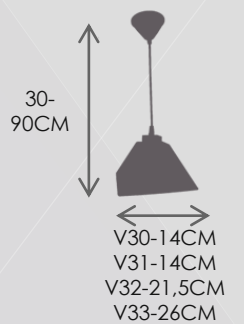

CARBONE

**5218CA V34TNO**  
1X60W E27 MAX

**5218CA V34TCU**  
1X60W E27 MAX

CARBONE ET BORD  
CUIVRE

**5218CA V32TCU**  
1X60W E27 MAX

**5218CA V33TCU**  
1X60W E27 MAX

**5218CA V30TCU**  
1X60W E27 MAX