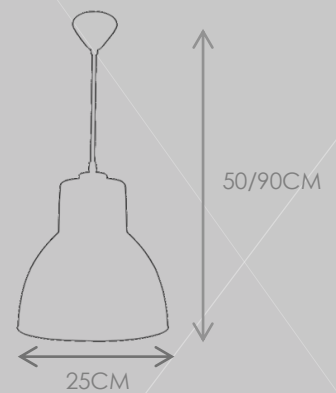

Ce verre est fait soufflé, Les petites imperfections que vous pouvez sur cet article Sont la preuve qu'il a été réalisé complètement à la main par maîtres verriers.