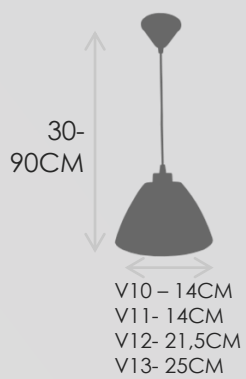

# CARBONE

**5211CA V10TR**  
1X60W E27 MAX

**5211CA V12TR**  
1X60W E27 MAX

**5211CA V13TR**  
1X60W E27 MAX