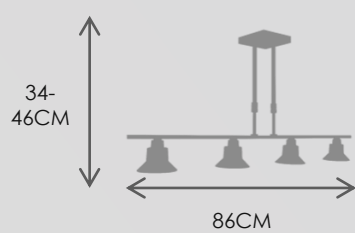

4260S V110TR
4X40W G9 MAX