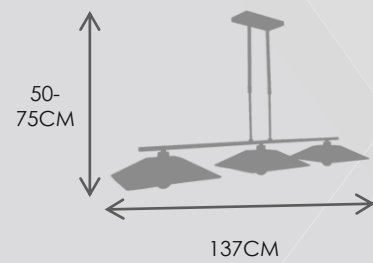

**4185CA V20TR**  
4X40W G9 MAX  
HAUTEUR MAX 60CM  
LARGEUR 85CM

**CARBONE**

**4258S V90TR**  
2X60W E25 MAX

**4255S V34TNO**  
3X60W E27 MAX

**4206S V34TR**  
2X60W E27 MAX

**4205S V34TR**  
3X60W E27 MAX