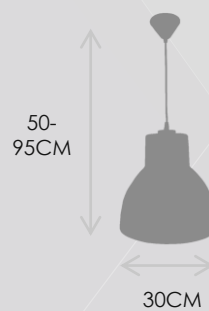

Ce verre est fait soufflé, Les petites imperfections que vous pouvez sur cet article
Sont la preuve qu'il a été réalisé complètement à la
main par maîtres verriers.