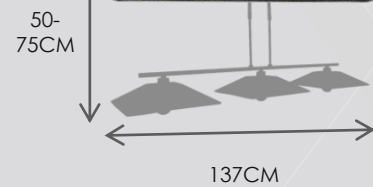

CARBONE

4255CA V33TNO
3X60W E27 MAX