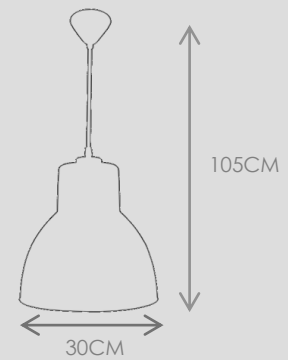

Ce verre est fait soufflé, Les petites imperfections que vous pouvez sur cet article Sont la preuve qu'il a été réalisé complètement à la main par maîtres verriers.