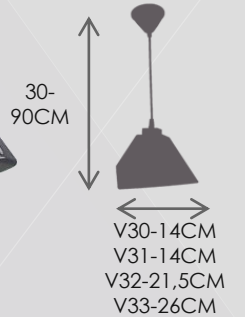

CARBONE

**5218CA V22TR**  
1X60W E27 MAX

**5218CA V20TR**  
1X60W E27 MAX

**5218CA V23TR**  
1X60W E27 MAX

CARBONE

**5218CA V32TNO**  
1X60W E27 MAX

**5218CA V30TNO**  
1X60W E27 MAX

**5218CA V33TNO**  
1X60W E27 MAX