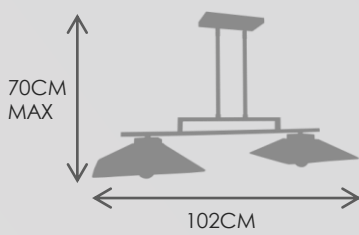

**4185CA V20TR**  
4X40W G9 MAX  
HAUTEUR MAX 60CM  
LARGEUR 85CM

**CARBONE**

**4258S V90TR**  
2X60W E25 MAX

**4255S V34TNO**  
3X60W E27 MAX

**4206S V34TR**  
2X60W E27 MAX

**4205S V34TR**  
3X60W E27 MAX