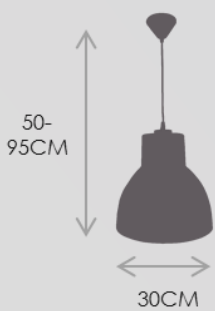

5266S RO
1X60W E27 MAX

Ce verre est fait soufflé. Les petites imperfections que vous pouvez sur cet article Sont la preuve qu'il a été réalisé complètement à la main par maîtres verriers.