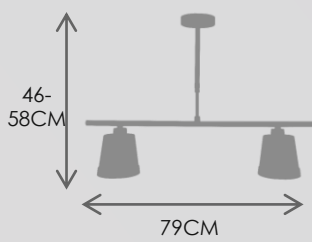

**4185CA V20TR**  
4X40W G9 MAX  
HAUTEUR MAX 60CM  
LARGEUR 85CM

**CARBONE**

**4258S V90TR**  
2X60W E25 MAX

**4255S V34TNO**  
3X60W E27 MAX

**4206S V34TR**  
2X60W E27 MAX

**4205S V34TR**  
3X60W E27 MAX