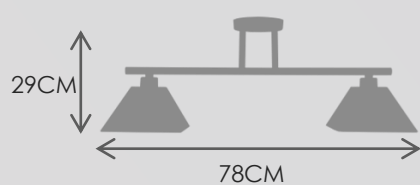

4224S V22TR
2X60W E27MAX