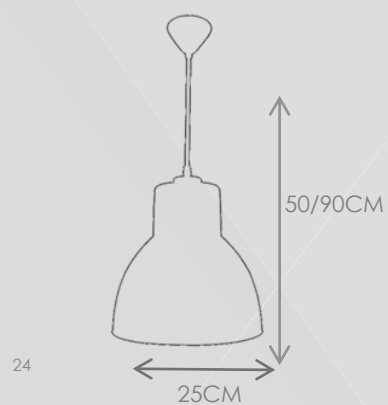

5200S
1X60W E27 MAX

Ce verre est fait soufflé, Les petites imperfections que vous pouvez sur cet article Sont la preuve qu'il a été réalisé complètement à la main par maîtres verriers.