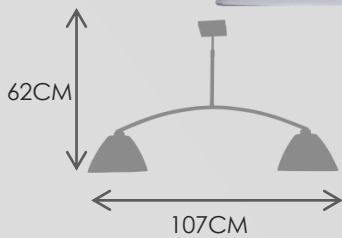

4221LA V23BC
2X60W E27 MAX