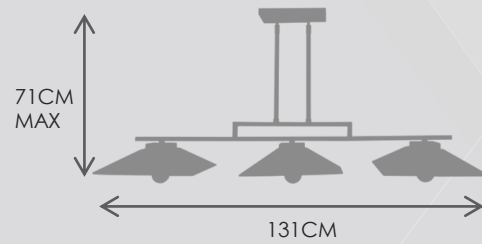

**4185CA V20TR**  
4X40W G9 MAX  
HAUTEUR MAX 60CM  
LARGEUR 85CM

**CARBONE**

**4258S V90TR**  
2X60W E25 MAX

**4255S V34TNO**  
3X60W E27 MAX

**4206S V34TR**  
2X60W E27 MAX

**4205S V34TR**  
3X60W E27 MAX