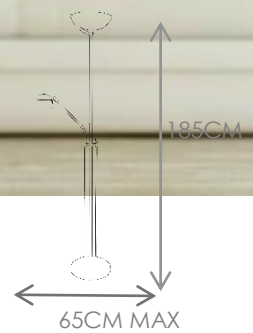

2514C LAMPADAIRE

2514C LAMPADAIRE . MAX POT 1X150W RS7 + 1X40W G4

FINITIONS

S= SATINÉ C=CHROMÉ LA=LAITON ANTIQUE CB=CUIVRE BRILH. CS=CUIVRE SATIN LS=LAITON SATINE