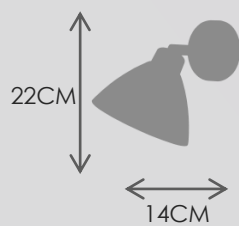

6304S V40
1X60W E27 MAX