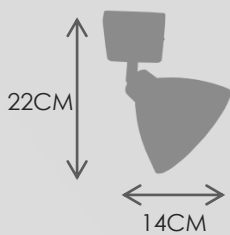

6304S V40
1X60W E27 MAX