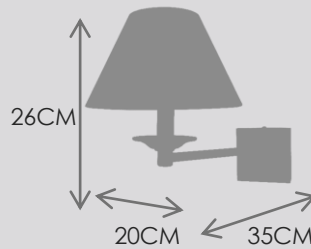

6308S AB10*
1X40W E14 MAX