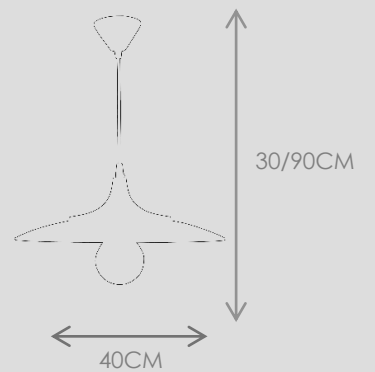

5205BC V121TR
1X60W E27