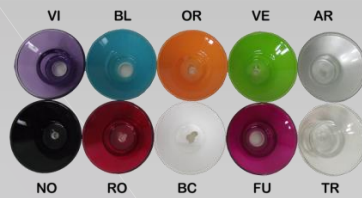

**V60**  
H 80mm  
I 140/140mm  
Douille E27

**V70**  
H 165mm  
D 145 mm  
Douille E27

**V61**  
H 80mm  
I 140/140mm  
Douille G9

**V62**  
H 120mm  
I 240/240mm  
Douille E27

**V71**  
H 165mm  
D 145mm  
Douille G9