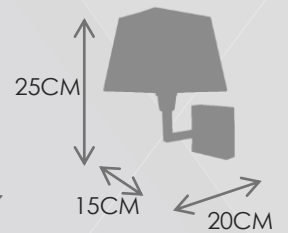

6308S AB10*
1X40W E14 MAX