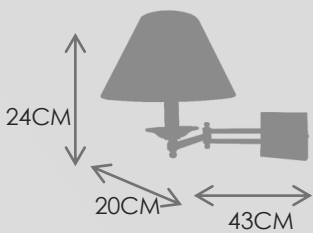

6308S AB10*
1X40W E14 MAX