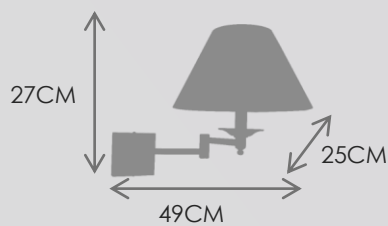

6308S AB10*
1X40W E14 MAX