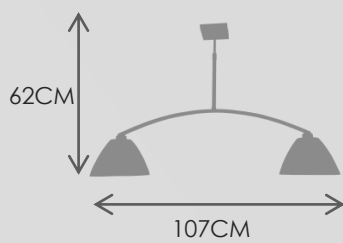

4221CA V23TR
2X60W E27